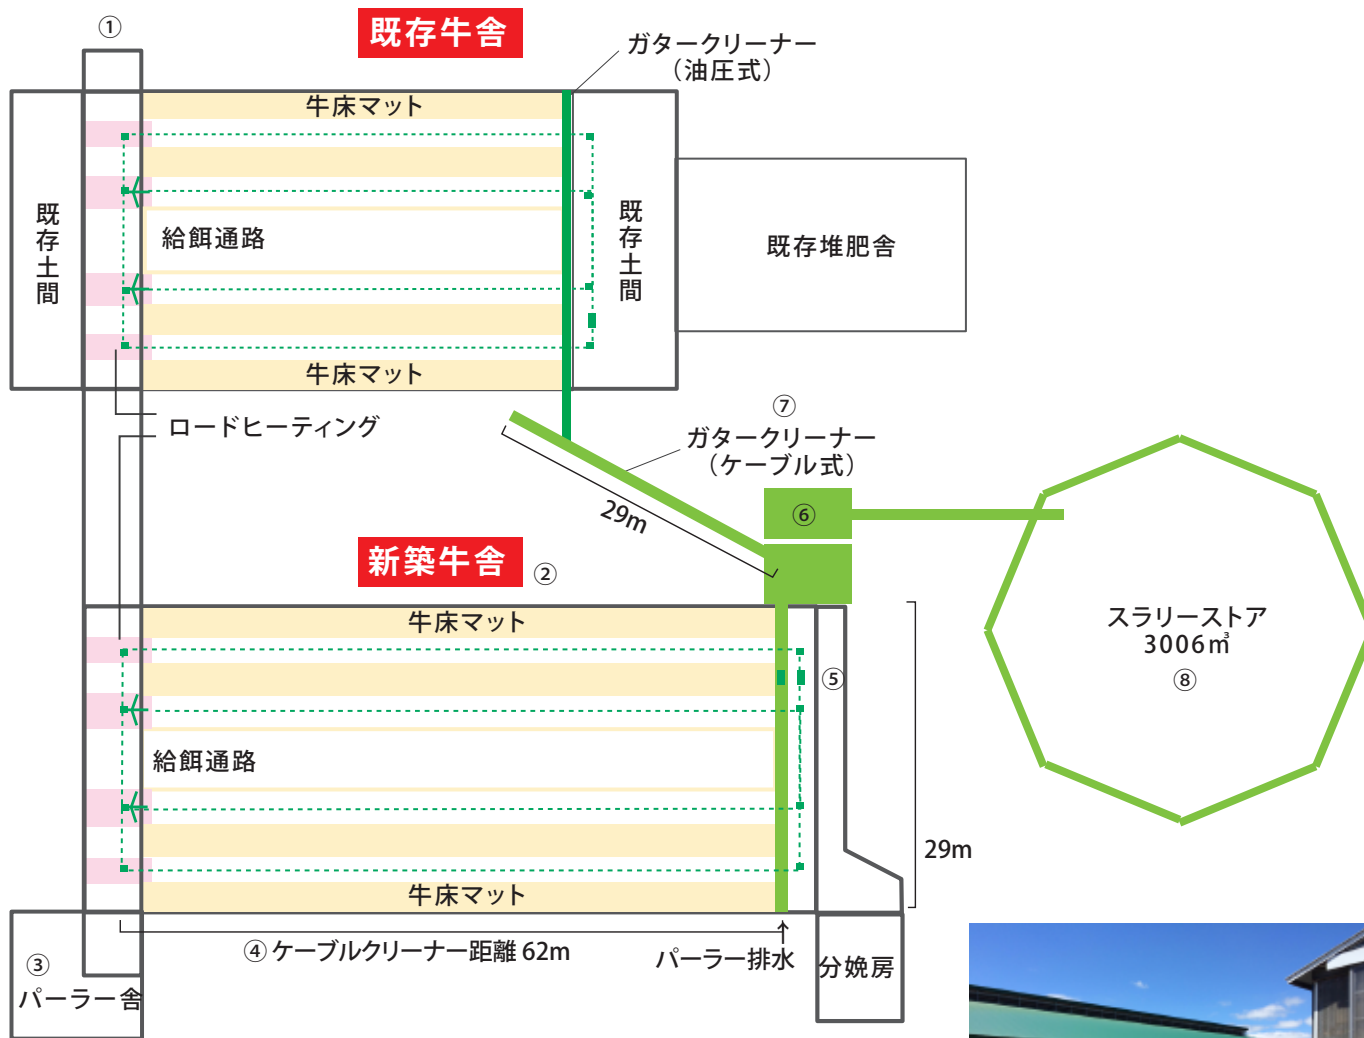

2棟牛舎連結 GEA Houle 糞尿搬送システム

①凍結防止屋根付

②新築牛舎(174床)

③ミルクライン10頭ダブルパーラー・
フューチャーカウ乳頭洗浄システム

④スクレッパー(ケーブルクリーナー)

⑤ガタークリーナー(ケーブル式)

⑥糞尿搬送ポンプ(マグナムポンプ)

⑦牛舎連結ガタークリーナー(ケーブル式)