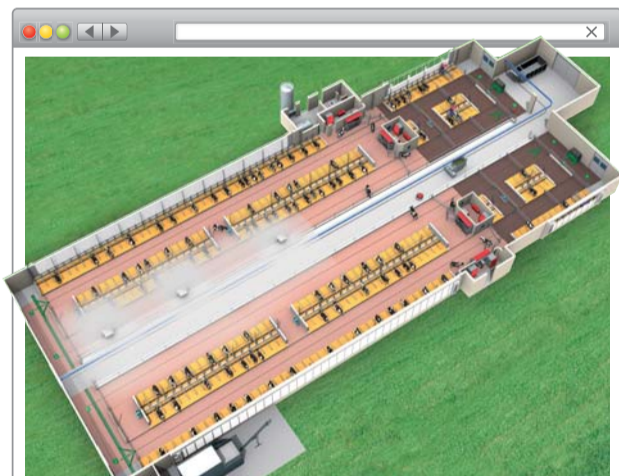

※画像は開発中の画面です。

コーンズ・エージーWEBサイト

3D LAYOUT!

オートメーション牛舎3Dレイアウト

搾乳ロボットの台数別に、牛舎レイアウトを3D図面で紹介!
3D牛舎のムービーや施工事例の写真も公開しています。

MOVIE!

動画や写真で、
製品情報を詳しくご紹介!

SNS!