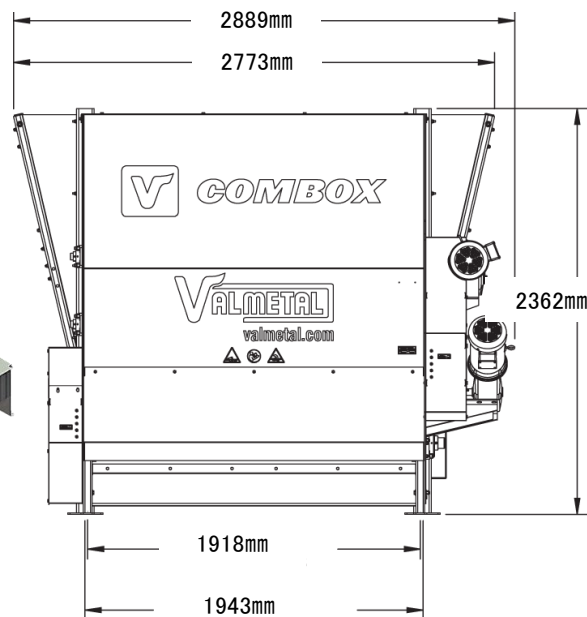

V COMBOX

V CONVEYOR

【コンベアー寸法】

コンベアー幅 61cm
ベルト長 1.52~最大12mまで
コンベアー角度 最大35°

※コンベアーおよびCOMBOXはすべてステンレス製
※記載は本体最低高（2m）による標準システムです。
※レイアウト・配置等により都度選定が必要となります。

CORNES AG.
Quality & Innovation

株式会社 コーンズ・エージ

〒061-1433 北海道恵庭市北柏木町3丁目104番地1
TEL (0123) 32-1452 | FAX (0123) 32-7052
URL : www.cornesag.com

WEB