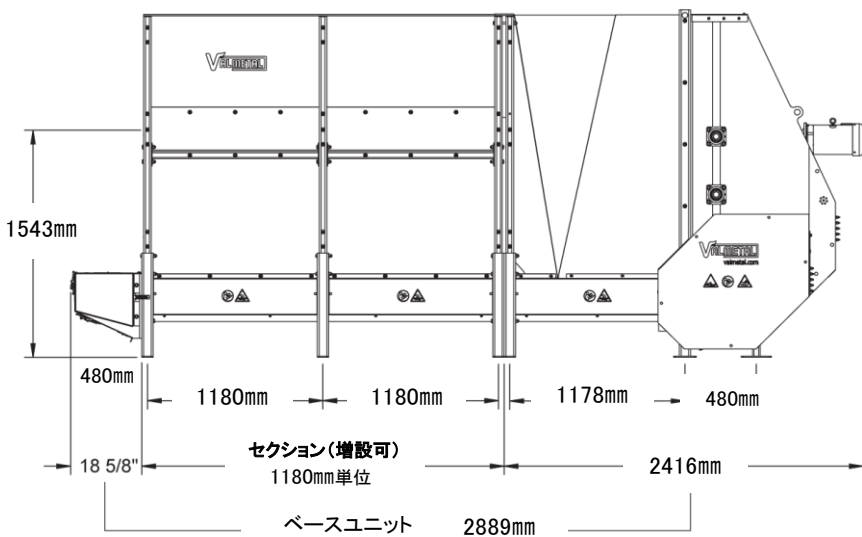

V COMBOX

V CONVEYOR

【コンベアー寸法】

コンベアー幅 61cm
ベルト長 1.52~最大12mまで
コンベアー角度 最大35°

※コンベアーおよびCOMBOXはすべてステンレス製
※記載は本体最低高（2m）による標準システムです。
※レイアウト・配置等により都度選定が必要となります。

CORNES AG.
Quality & Innovation

株式会社 コーンズ・エージ

〒061-1433 北海道恵庭市北柏木町3丁目104番地1
TEL (0123) 32-1452 | FAX (0123) 32-7052
URL : www.cornesag.com

WEB