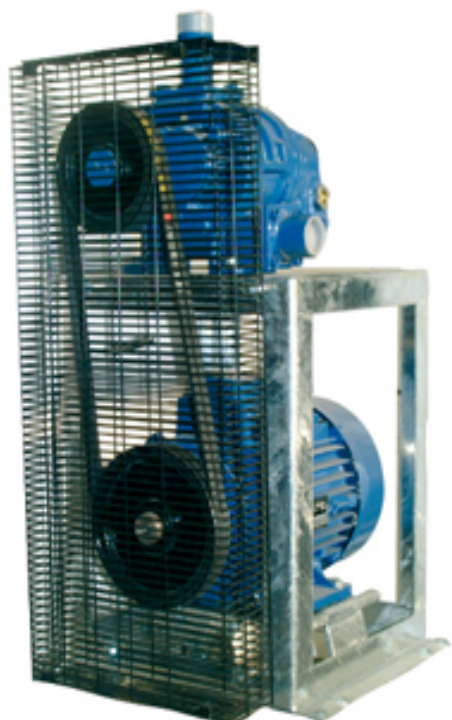

ローブ式バキュームポンプ

ポンプ内部はオイル不要で
補充の手間が省けます。

別途インバータを設けること
で電気料の削減が期待でき
ます。

インバータの真空圧の設定
はつまみを回すだけ！

仕様一覧表

モデル	LPU230/WN50	LPU300/WN60	LPU430/WN80
排気量 (ℓ/分)	2,300	3,000	4,000
周波数 (Hz)	50/60	50/60	50/60
モーター (kW)	5.5	7.5	11
モータープーリー径 (mm)	280-A2	315-A2	315-A2
ベルトサイズ	A-70 × 2本	A-72 × 2本	A-72 × 2本
電源	三相 200V	三相 200V	三相 200V
寸法 (mm) 幅 × 奥行き × 高さ	400 × 400 × 800	400 × 400 × 880	550 × 600 × 900